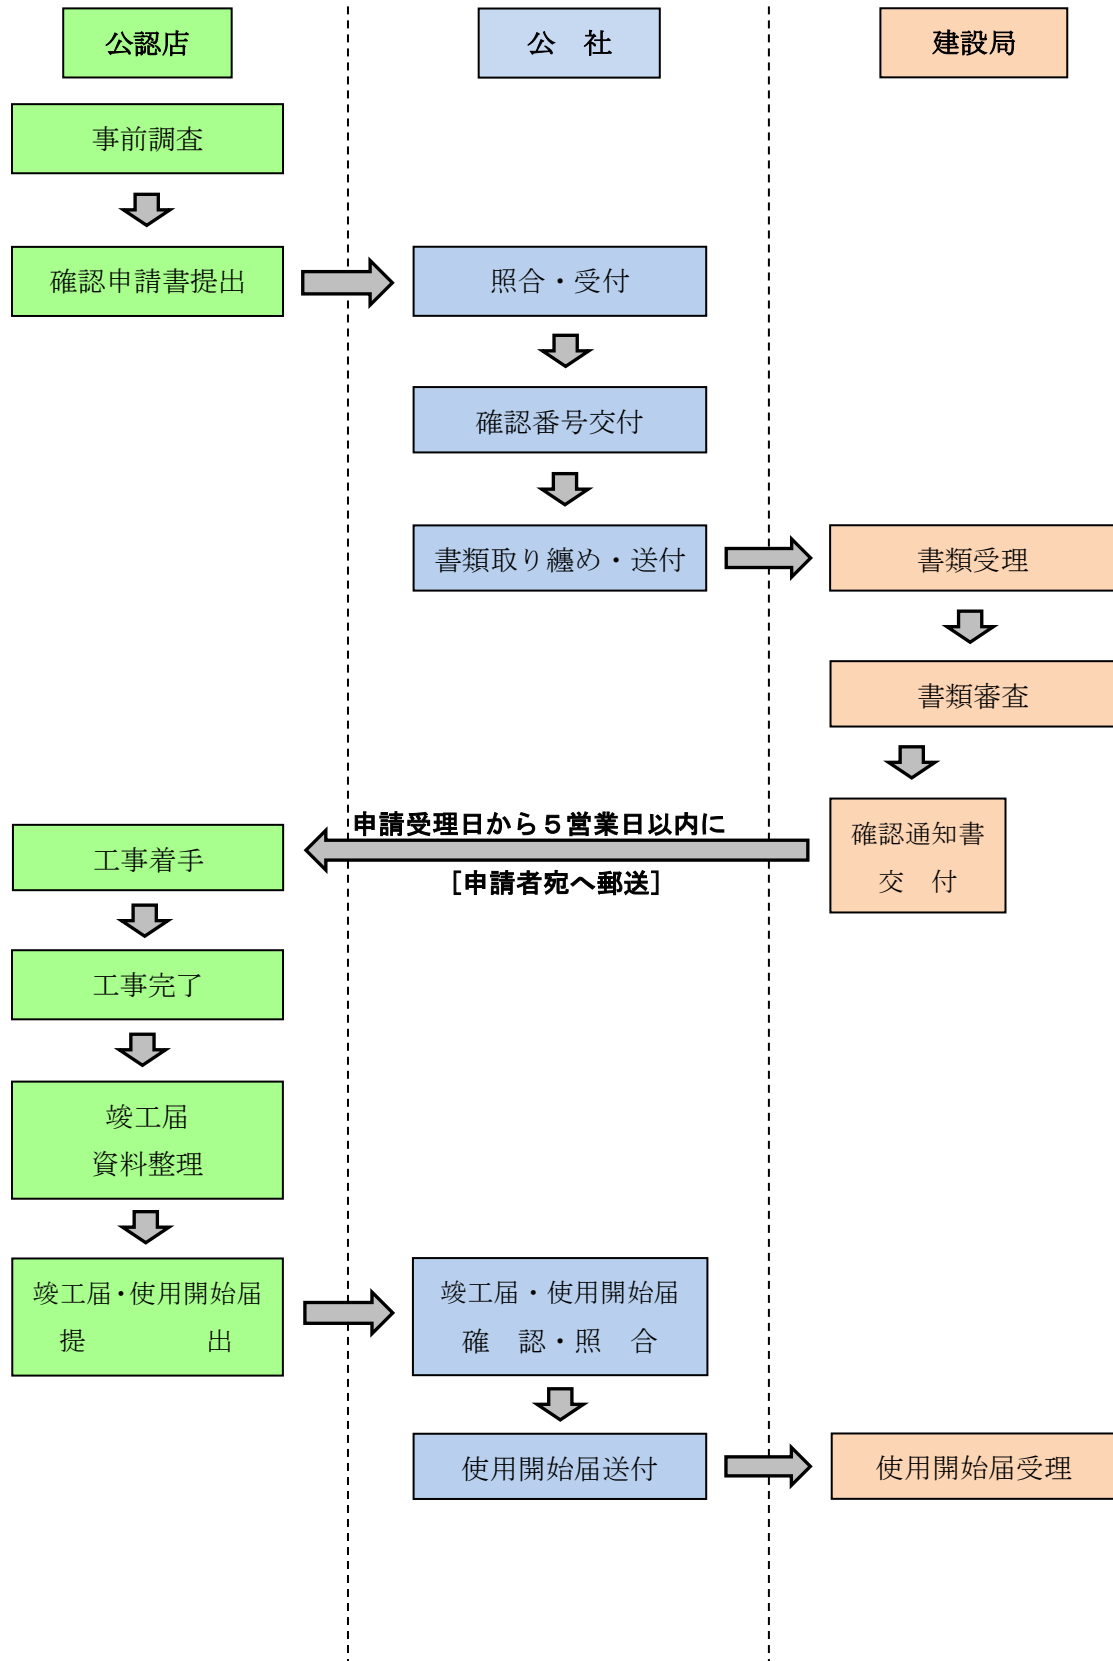

排水設備確認申請等受付業務フロー図

※ 検査については、給・排水設備工事しゅん工検査フロー図を参照ください。

2021. 11